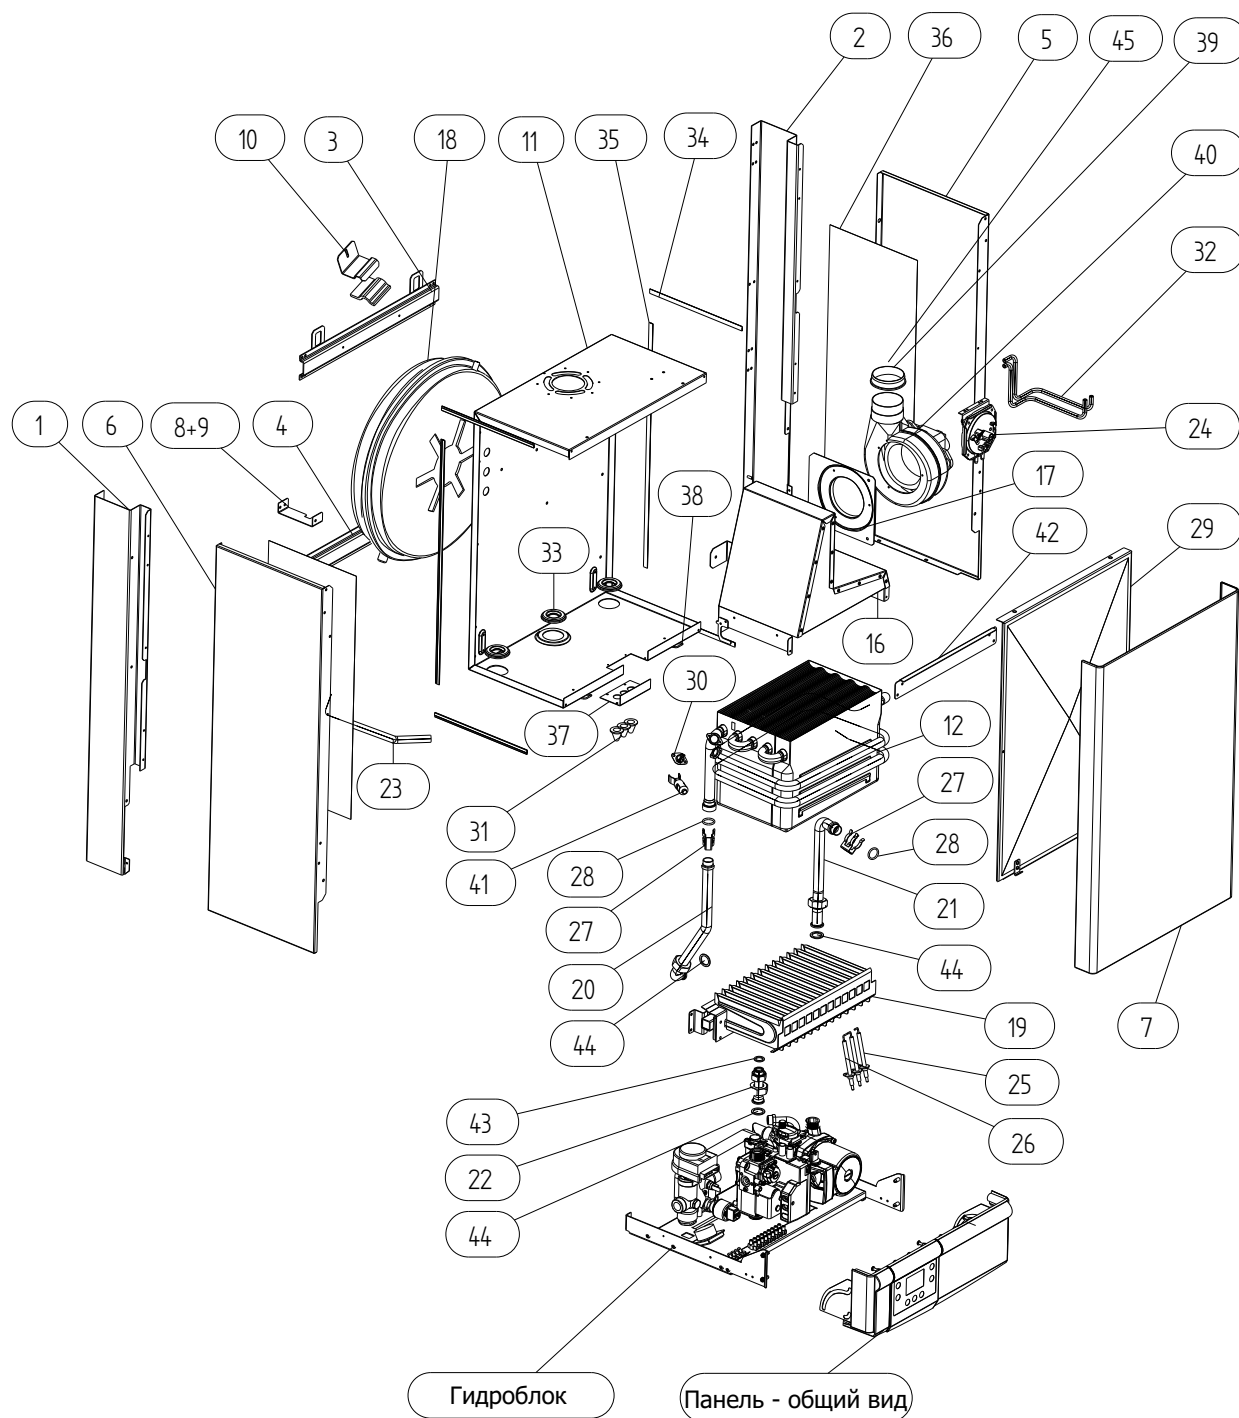

Комплект (турбо)

PK20KT.N042,PK20ST.N042
PK25KT.N042,PK25ST.N042