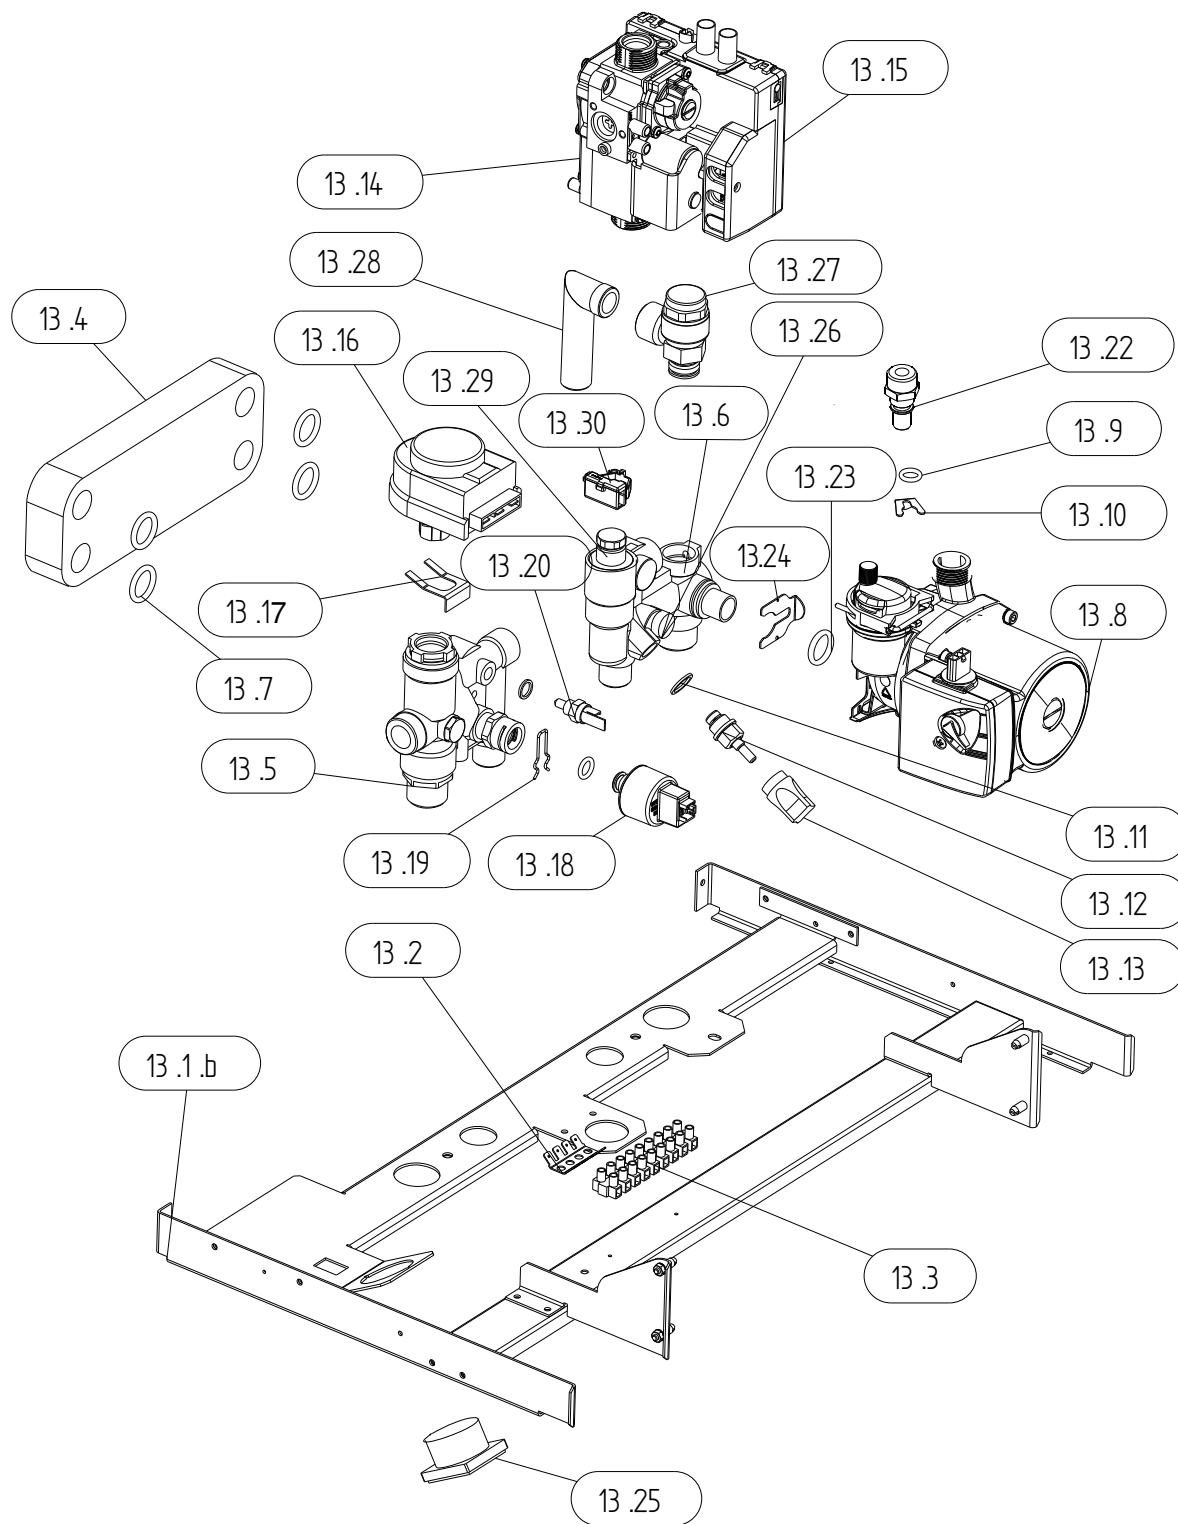

Комплект гидроблока (комби)
PK35KK.N042, PK35KT.N042