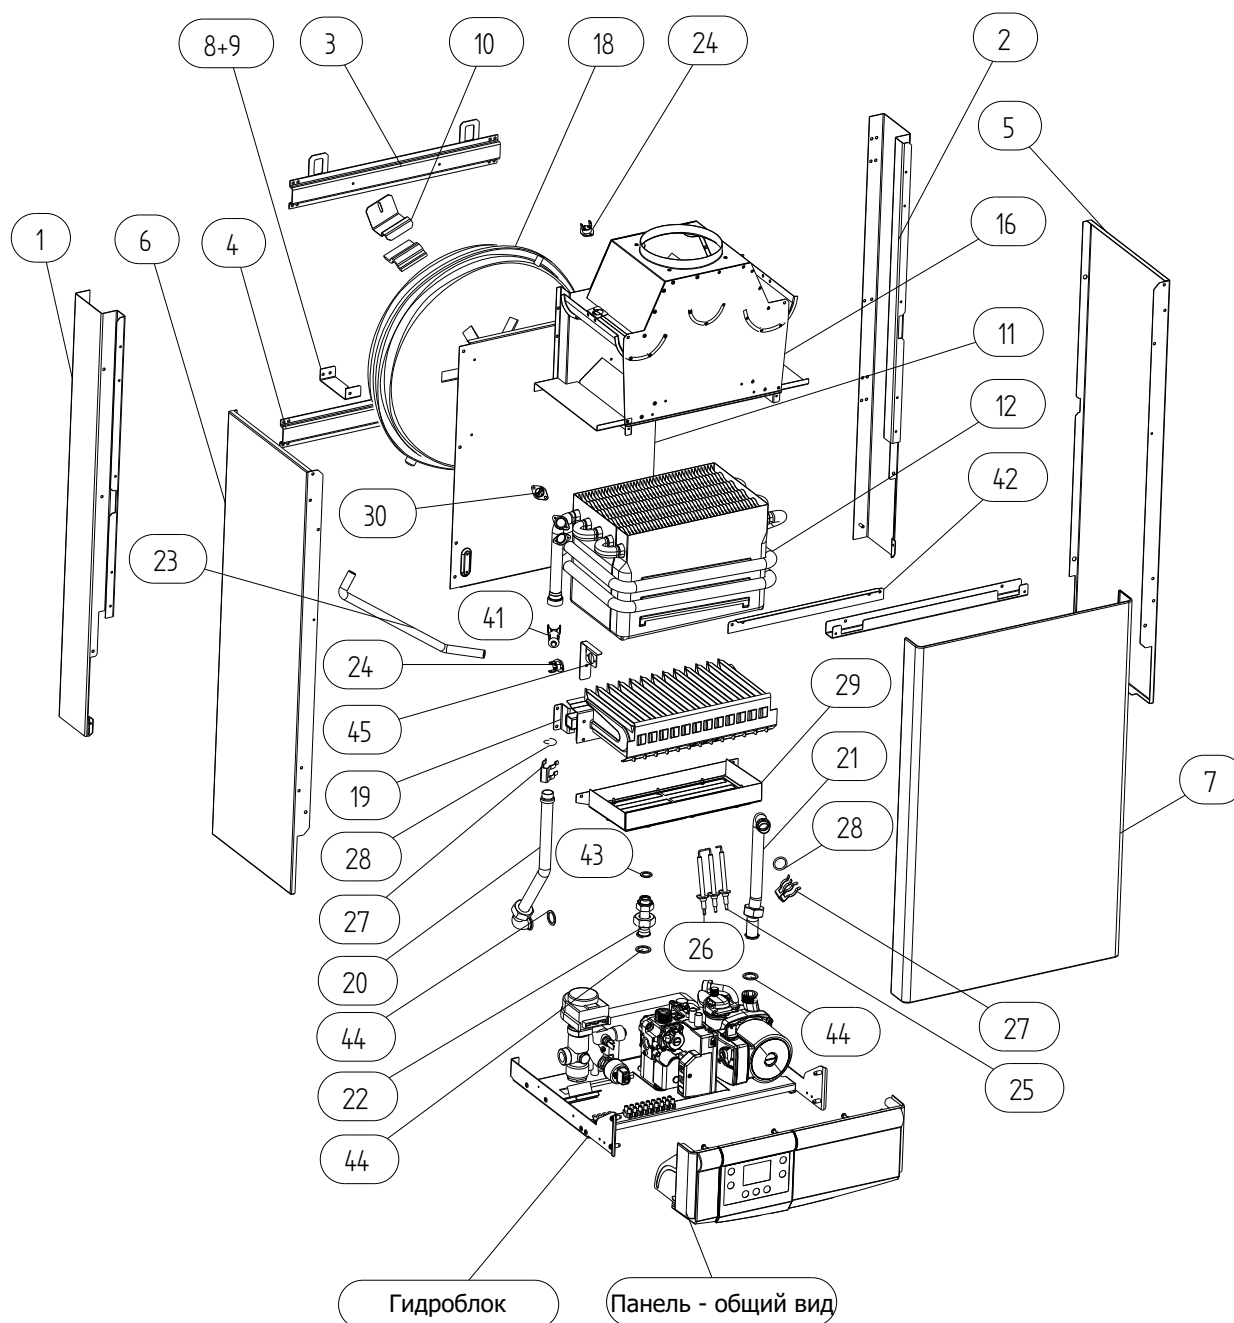

Настенный газовый котел

SIRIUS

MORA TOP
TOPNÁ TECHNIKA

Сделано в Чехии

Каталог запасных частей

RU

Комплект (дымоход)

PK20KK.N042, PK20SK.N042
PK25KK.N042, PK25SK.N042