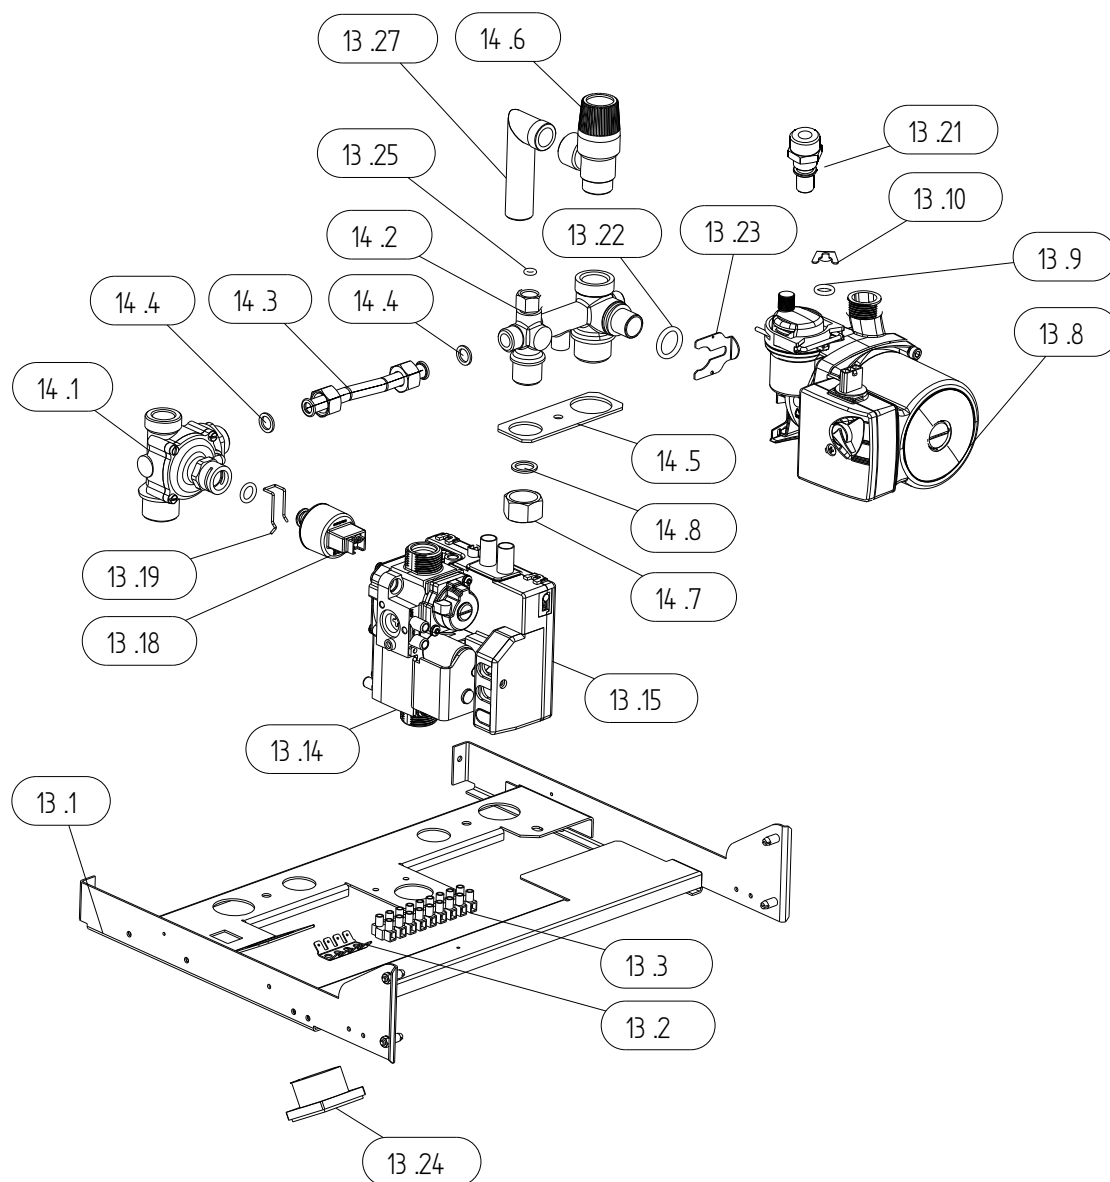

Комплект гидроблока (соло)
PK20SK.N042, PK20ST.N042, PK25SK.N042, PK25ST.N042