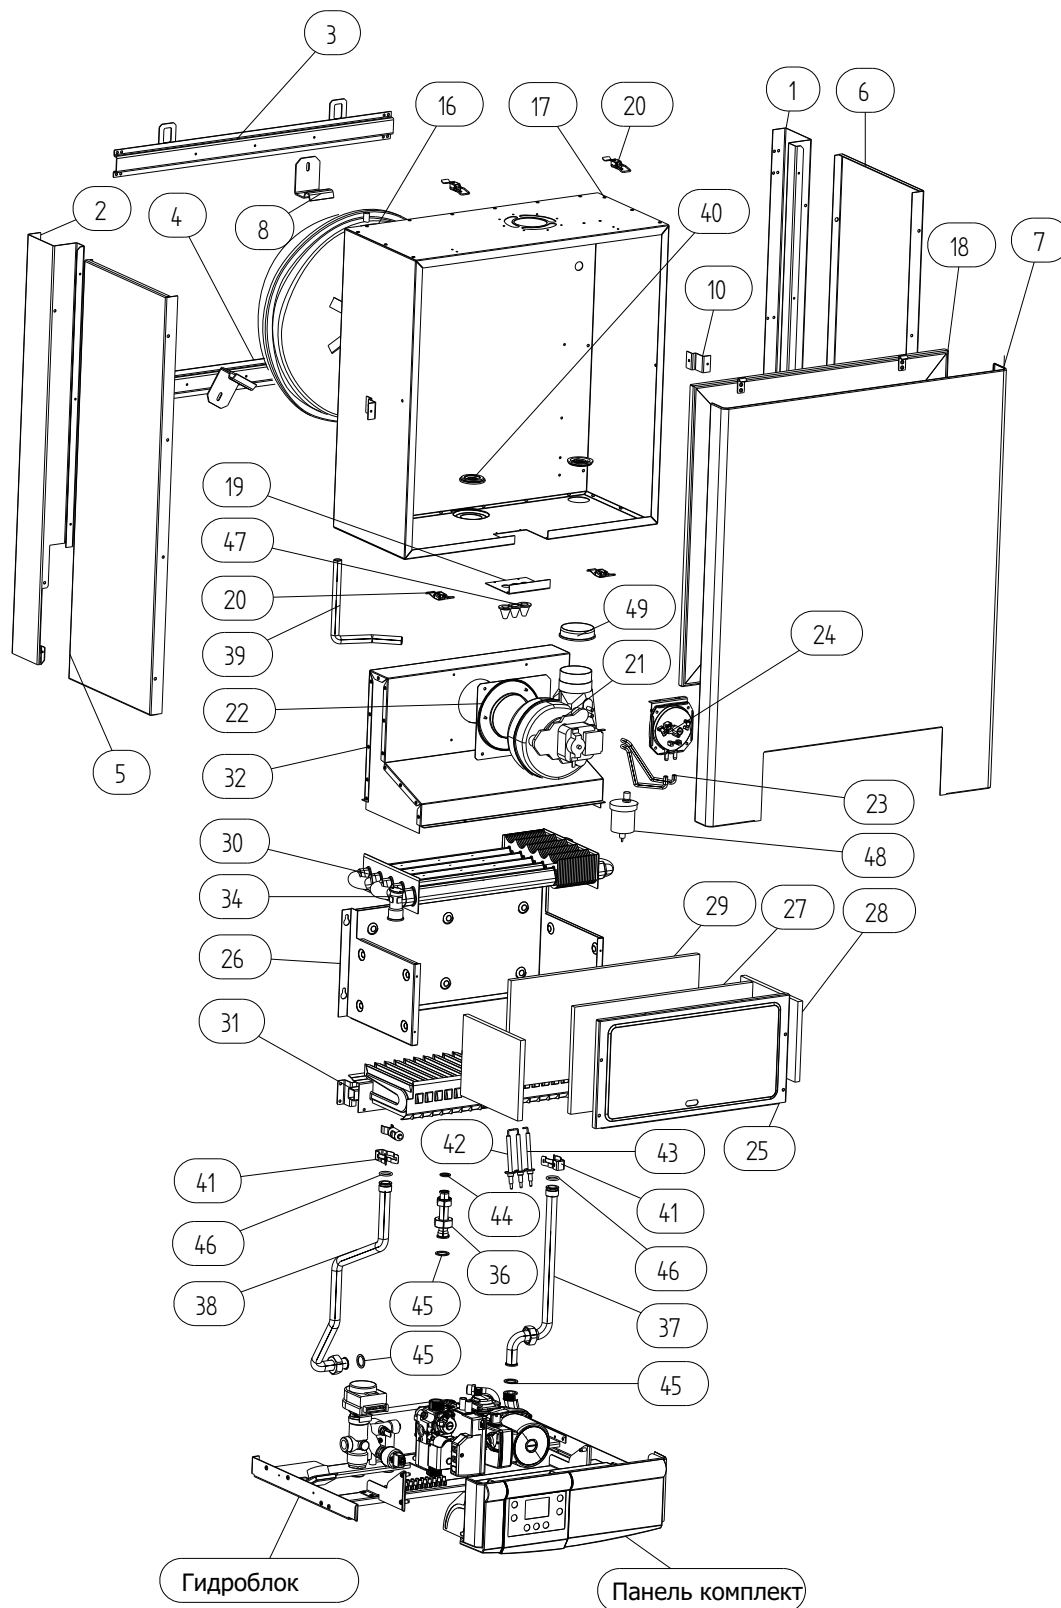

Комплект (турбо)

PK35ST.N042, PK35KT.N042