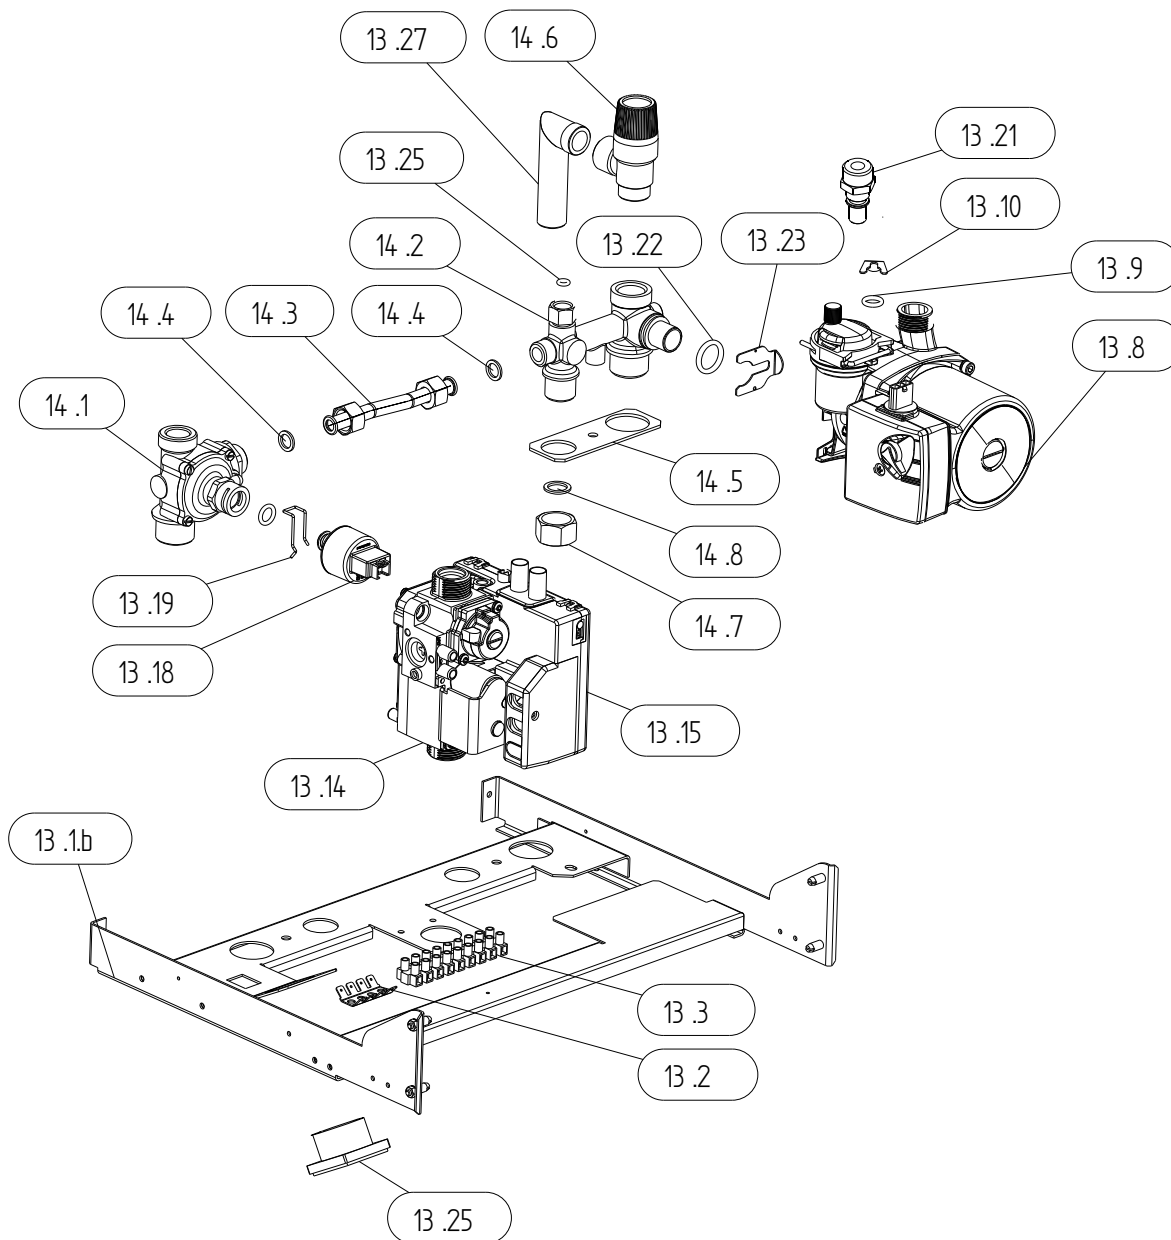

Комплект гидроблока (соло)
PK35SK.N042, PK35ST.N042