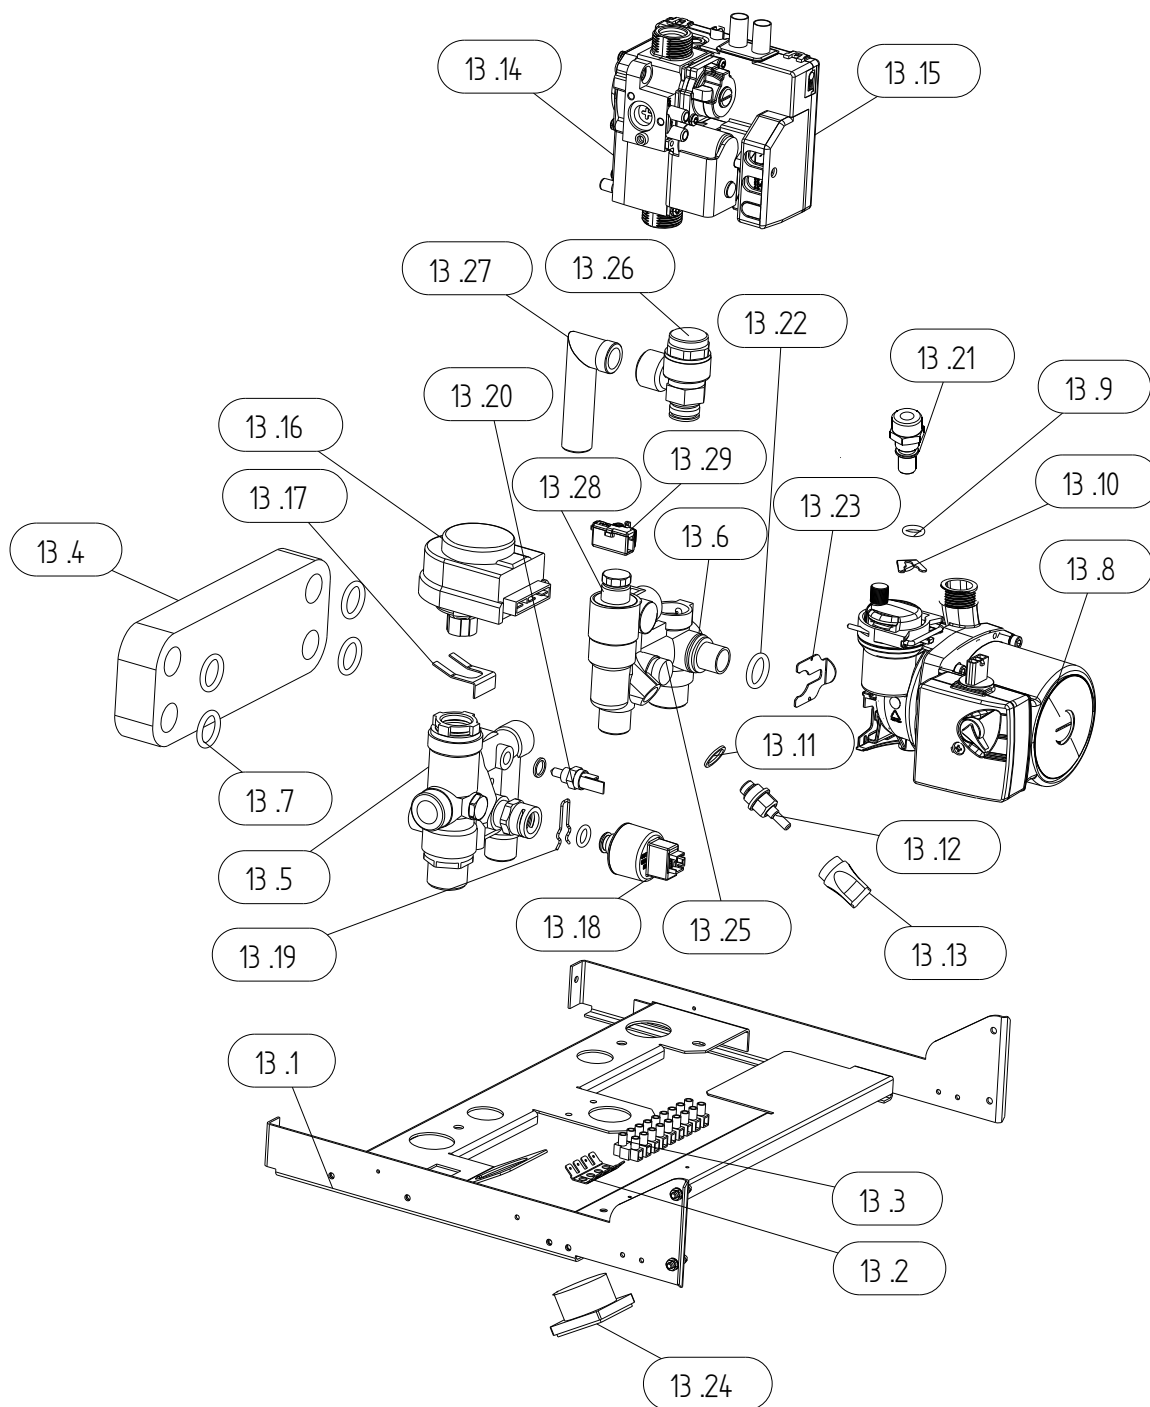

Комплект гидроблока (дымоход)
PK20KK.N042, PK20KT.N042, PK25KK.N042, PK25KT.N042